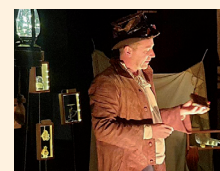

Y A PAS DE NOYAU DANS LE CHOCOLAT - Clown et marionnettes

Compagnie File en scène

Y a pas de noyau dans le chocolat, c'est la rencontre improbable entre une clown généreuse, amoureuse et tendre avec un marionnettiste froid et concentré sur son art. Martine Plafond est pour l'occasion en charge de l'accueil public et de la régie du spectacle, qui ne va pas nécessairement se dérouler comme l'aurait espéré Cyrille.

CIRQUE ET PIQUE - Cirque : Dresseur de puces

Compagnie Mister Alambic

Dans un univers de bricole et de récup', mêlant performances magiques et théâtrales, Cirque et Pique est à la croisée des disciplines, c'est du nouveau cirque... de puces.

CONVERSATIONS POETIQUES - Poésie

Florentine Rey

Deux chaises posées l'une à côté de l'autre avec une vue sur un paysage, ces performances poétiques font naître des mondes et des scénarii qui nous sont propres, non dictés par l'extérieur, le social et le divertissement.

ZAÏ ZAÏ ZAÏ ZAÏ - Théâtre de rue

Collectif « Jamais Trop d'Art ! »

Un homme réalise à la caisse du supermarché qu'il n'a pas sa carte du magasin. La caissière appelle le vigile. L'homme s'enfuit. La police le traque. Les politiques, les journaux, les piliers de bar s'emparent de l'affaire. Et si cet homme, qui se balade sans sa carte du magasin, était une menace pour la société ? Une course poursuite absurde s'engage.

HAMLET CRAZY ROAD - Théâtre de rue

Compagnie Les Barbu.e.s

Un homme seul au volant de son caddie, pas un SDF, mais un SD comme il le revendique, s'installe. La rue est son domicile modulable et il nous invite à partager une aventure exubérante, une monstrueuse histoire d'amour. Sa pincesse s'appelle Ophélie comme dans une tragédie de Shakespeare.

LE MAGNIFIQUE BON À RIEN - Théâtre de rue

Compagnie Chicken Street